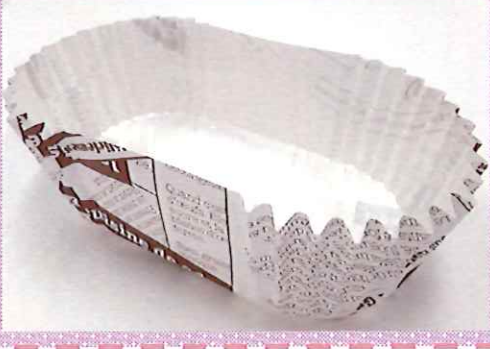

75×22.5H

ペットチェック柄(赤)

甘食小 100Φ 250 枚/束

60×20H

ペット英文字柄(茶)

甘食小 108Φ 250 枚/束

60×24H

英字柄ペットカップ(白)