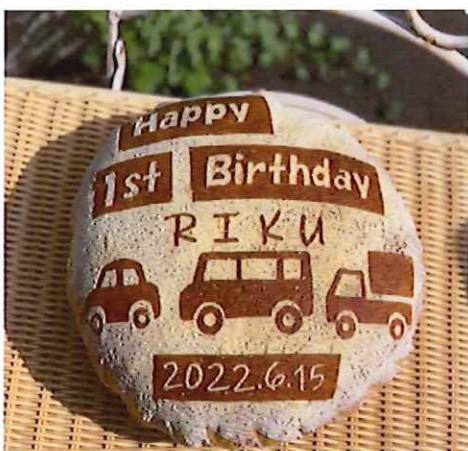

今回の繁盛店様 BOULANGERIE SAKIDA 様

いちごデニッシュ

シナモンロール

あんバター
フランス

めんたいフランス

塩パン

一升パン
直径約
30
cm

BOULANGERIE SAKIDA