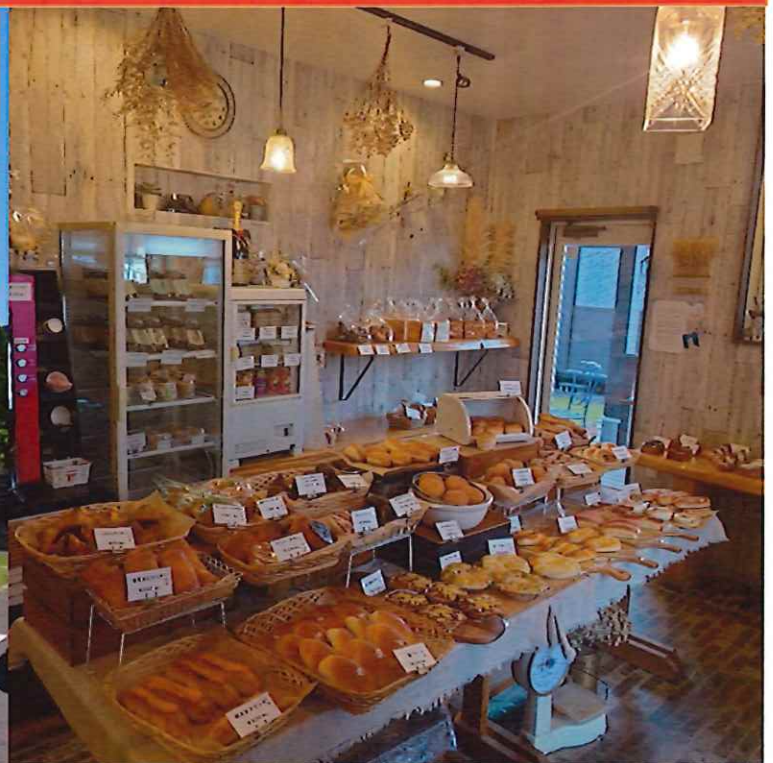

ト ラ ス ト 情 報 誌

いつもトラスト情報誌をご覧いただき、誠にありがとうございます。
 今回もお客様に少しでもお役に立てるような情報をお届けできればと思います。
 さて、今回の繁盛店のご紹介は BOULANGERIE SAKIDA 様です。
 トラストコレクションでは弊社オリジナルのおすすめ商品をご紹介します。
 是非、最後までご覧ください。

今回の繁盛店様 BOULANGERIE SAKIDA 様

駐車場は店舗前 6 台と

店舗左側に 3 台程度可能です

今回ご紹介させていただきますお客様は宮崎県都城市の「BOULANGERIE SAKIDA」様です。
 大人から子供まで焼きたてを食べていただきたい！そんなオーナーの思いから、約 80 種類の品揃え。
 7 時には菓子パン・食事パン、10 時 30 分頃にはハード系が並びます。
 近隣の「道の駅 都城 NIQLL(ニクル)」でも販売致しております。
 また、直径 30cm のフランスパンに名前やイラストをのせる「一升パン」も大人気です。